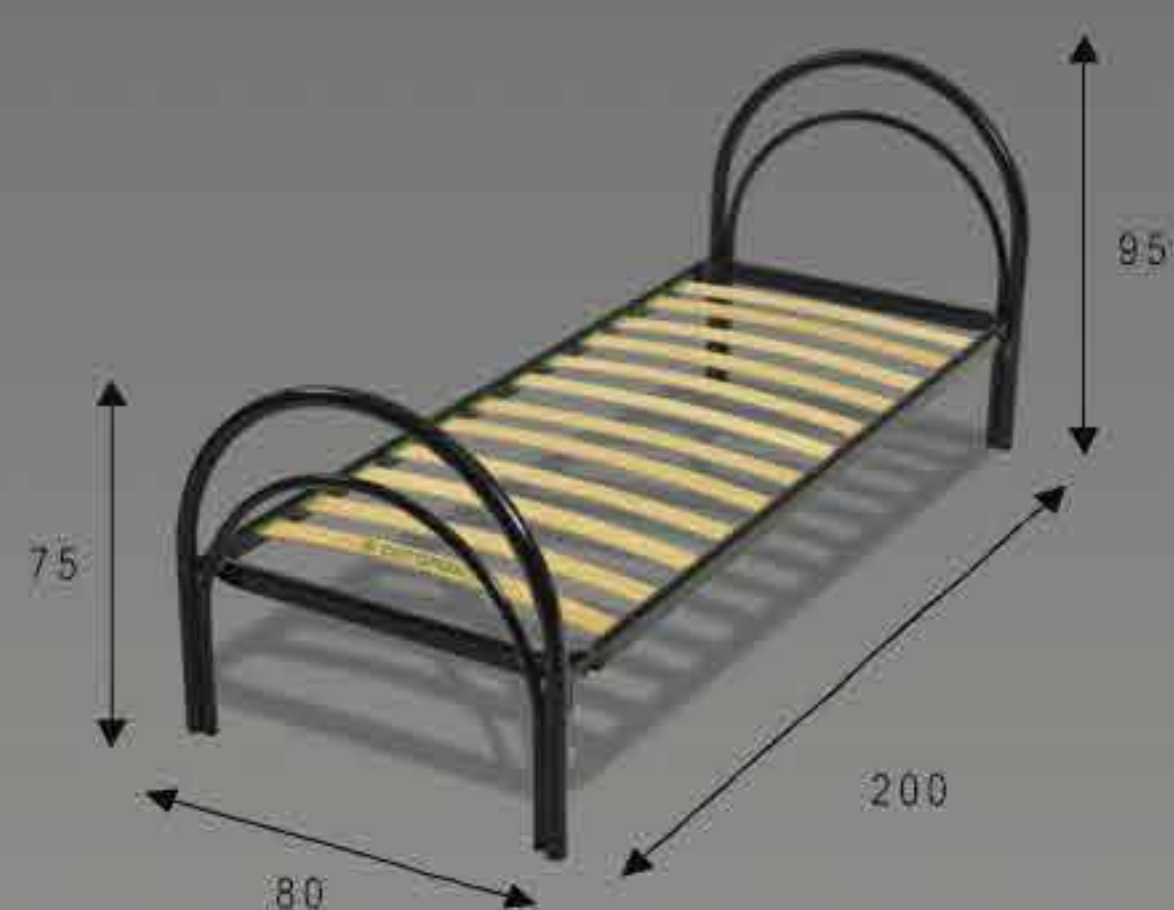

PRODOTTO ITALIANO

Linea **FERRO**

LETTINO ARCO

LETTINO ARCO

Scheda Tecnica

Telaio in acciaio tondo da 40 mm verniciato a forno con polvere epossidica senza solventi.
12 listelli in legno multistrato incassati nel telaio con reggiaste di materiale termoplastico anticigolio.

Tubo semiovale 50x25

Particolari: tutti in acciaio (attacco spalliera e innesti).

Imballo: con Airball + Termoretraibile

Castello pedana: 10 pz.

Lettino pedana: 30 pz.