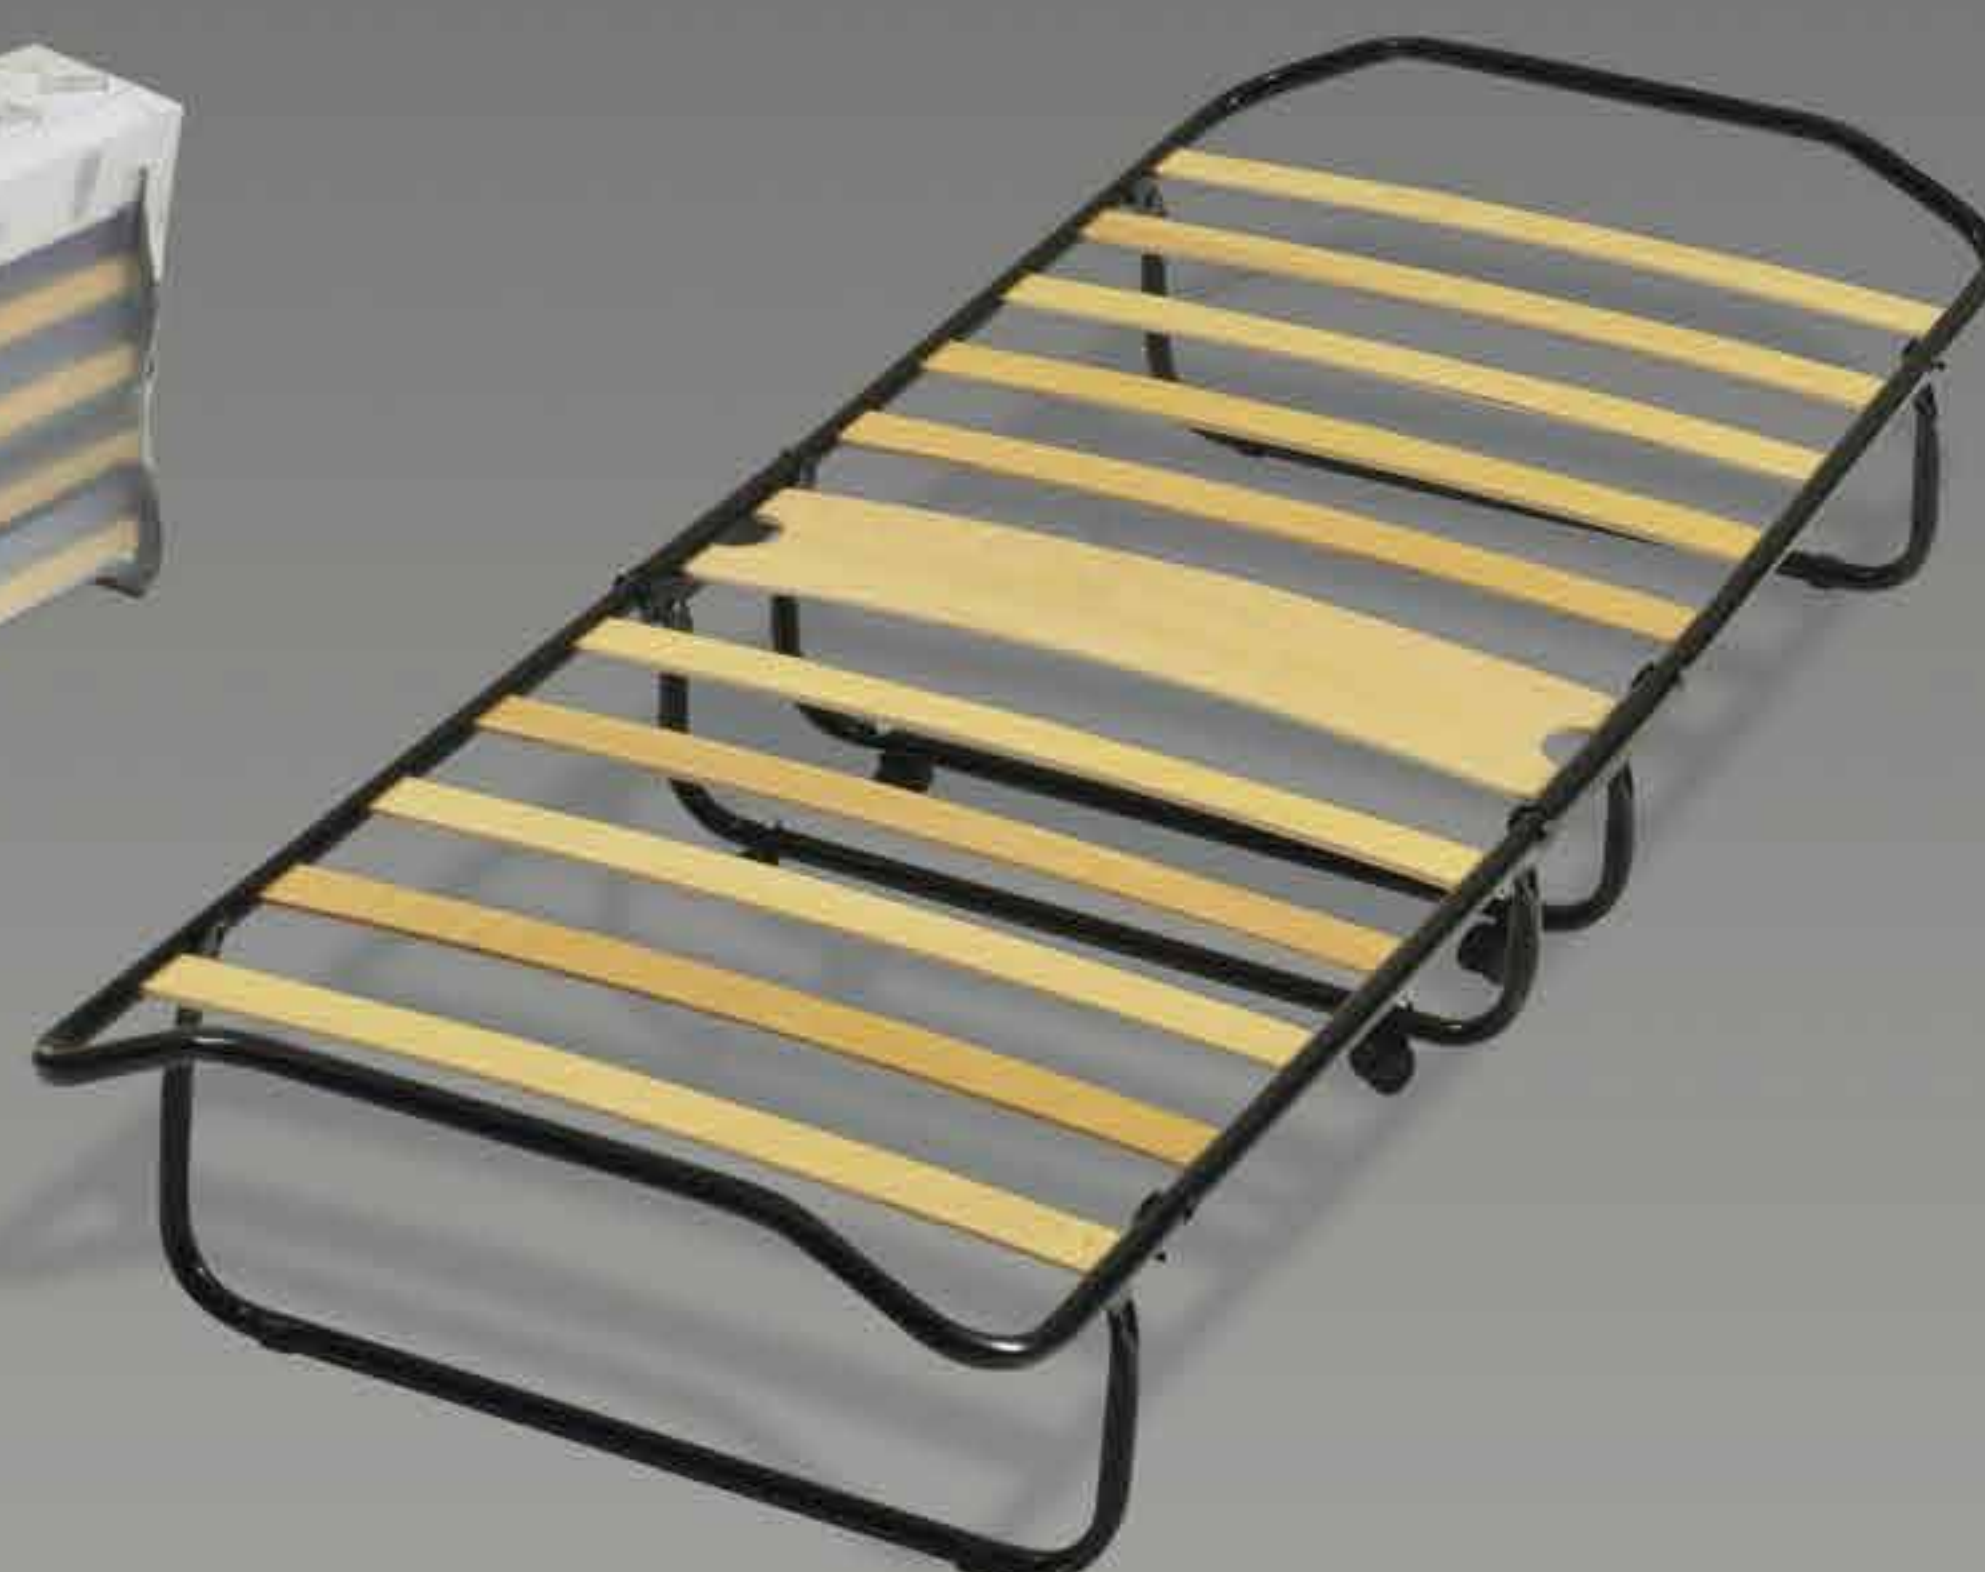

PRODOTTO ITALIANO

BRANDINE

BRANDINE

Scheda Tecnica

Telaio in acciaio tondo da 25 mm verniciato a forno con polvere epossidica senza solventi.
Listelli in legno multistrato incassati nel telaio.

Materasso in poliuretano da cm 6 rivestito in TNT (colori assortiti).

Massimo ingombro brandina aperta: 79x192xh29

Piedi: apertura manuale colore nero

Imballo: Con materasso: singolo in busta con film termoretraibile.